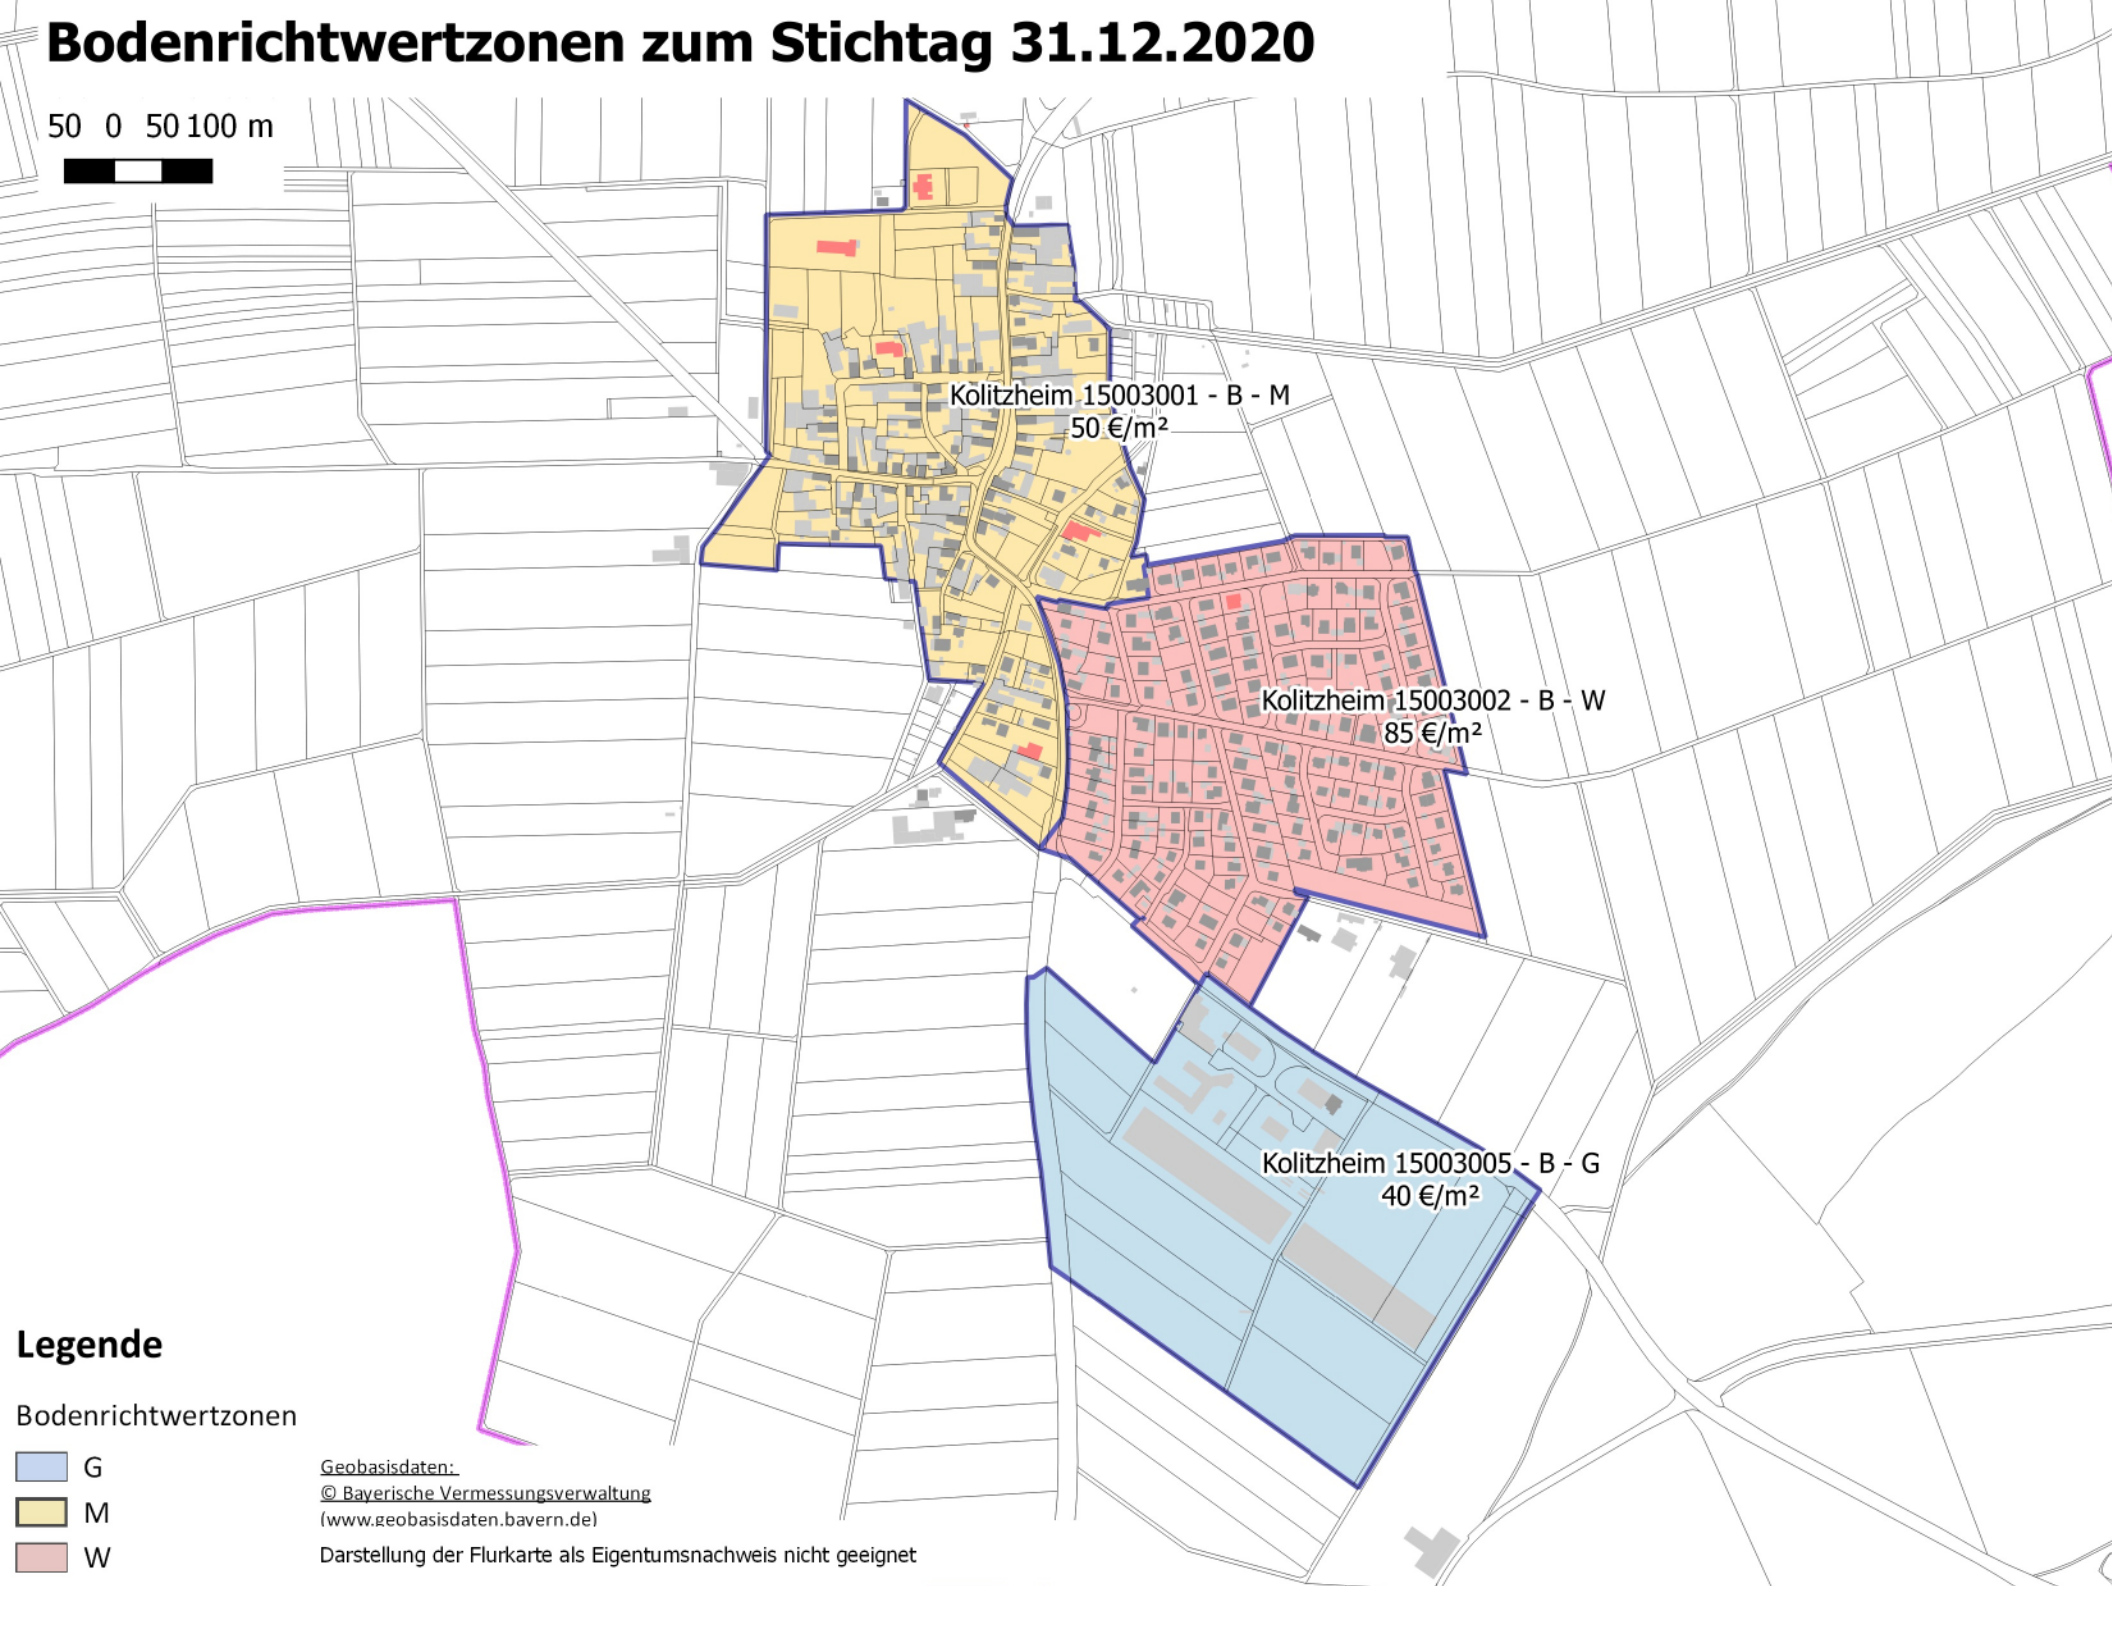

# Bodenrichtwertzonen zum Stichtag 31.12.2020

50 0 50 100 m

Kolitzheim 15003001 - B - M  
50 €/m<sup>2</sup>

Kolitzheim 15003002 - B - W  
85 €/m<sup>2</sup>

Kolitzheim 15003005 - B - G  
40 €/m<sup>2</sup>

## Legende

Bodenrichtwertzonen

- G
- M
- W

Geobasisdaten:

© Bayerische Vermessungsverwaltung  
(www.geobasisdaten.bayern.de)

Darstellung der Flurkarte als Eigentumsnachweis nicht geeignet